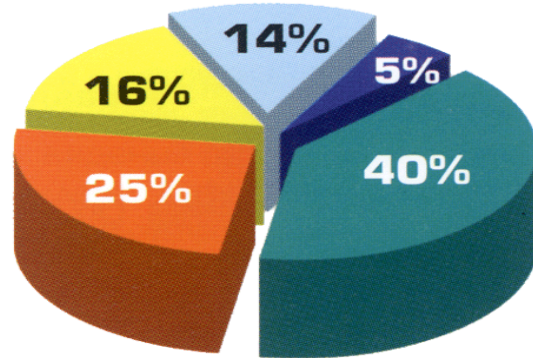

Профиль слушателей программы

Отраслевая принадлежность предприятий, представленных слушателями