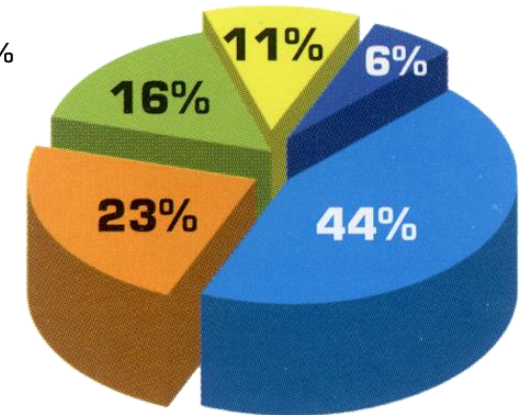

# Профиль слушателей программы

Отраслевая принадлежность предприятий, представленных слушателями

- Производство и строительство 40%
- Сфера услуг, консалтинговая деятельность, аудит и др. 25%
- Торговля (оптовая, розничная) 16%
- Высокие технологии, инженерия, телекоммуникации 14%
- Транспорт 5%

Позиция в компании

- Топ-менеджер 67%
- Менеджер среднего звена 33%

Типы высшего образования

- Техническое 44%
- Экономическое 23%
- Гуманитарное 16%
- Естественно-научное 6%
- Военное 11%