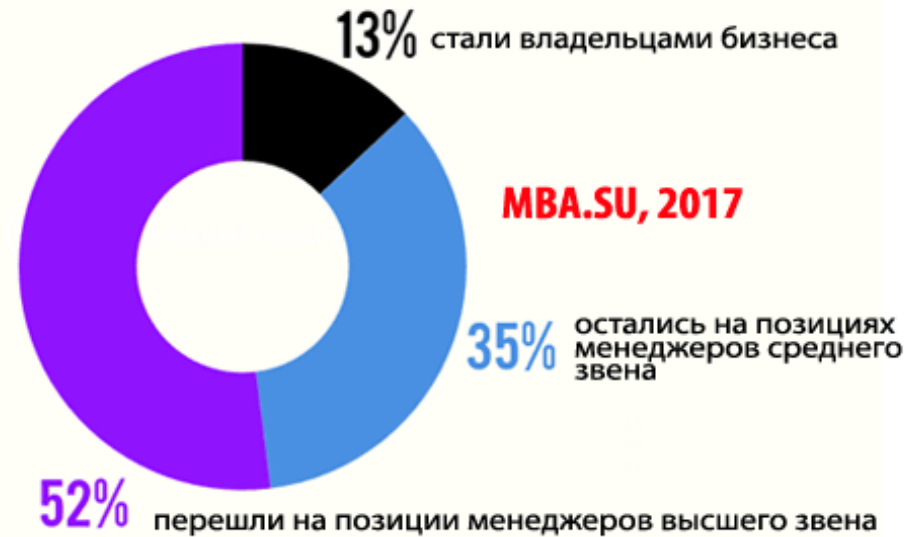

МВА-2017: обратная связь

Некоторые результаты анкетирования выпускников
МВА/ EMBA 2013-2015 гг. выпуска

Российская Лига МВА, 2017

Опрос-2017: цифры

- **VIII Народный рейтинг MBA.SU** (с 2010 г.)
- на портале **«MBA в Москве и России» (MBA.SU)** с февраля по июнь 2017 г.
- **980** выпускников программ MBA/ EMBA
- **43** бизнес-школы, **90%** рынка программ MBA
- Москва, Санкт-Петербург, Казань, Нижний Новгород, Уфа, Екатеринбург, Пермь, Новосибирск, Иркутск
- **30** бизнес-школ в шорт-листе

ВОЗРАСТ ВЫПУСКНИКОВ МВА

РАСПРЕДЕЛЕНИЕ ПО ПОЛУ ВЫПУСКНИКОВ МВА

КАРЬЕРНЫЕ ТРАЕКТОРИИ ЛИНЕЙНЫХ МЕНЕДЖЕРОВ С МВА
(выпуск 2013-2015 гг.)

КАРЬЕРНЫЕ ТРАЕКТОРИИ МЕНЕДЖЕРОВ СРЕДНЕГО ЗВЕНА С МВА
(выпуск 2013 - 2015 гг.)