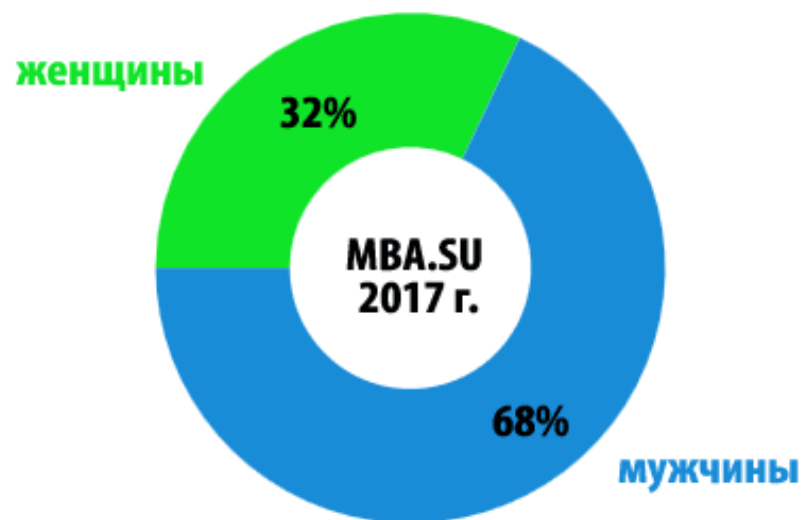

РАСПРЕДЕЛЕНИЕ ПО ПОЛУ ВЫПУСКНИКОВ МВА