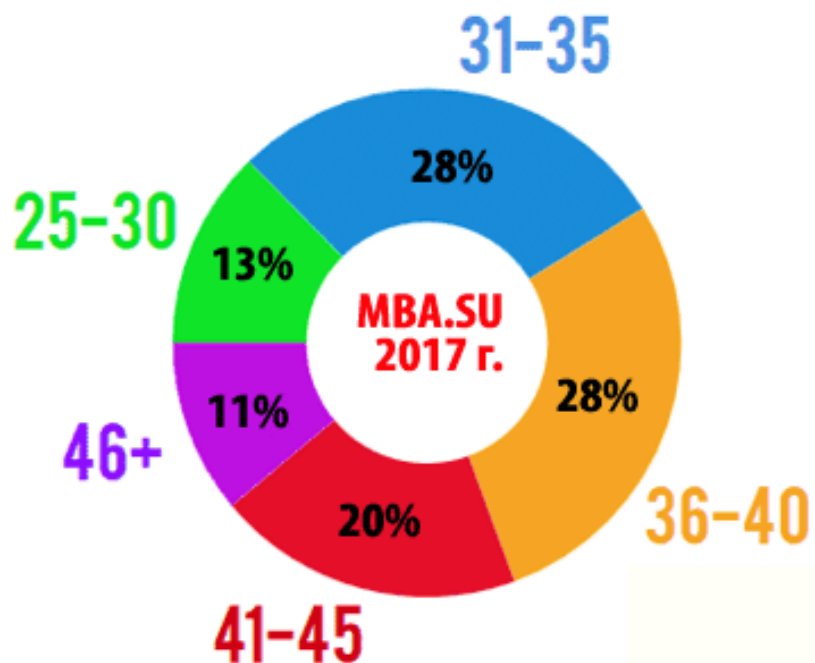

МВА-2017: обратная связь

Некоторые результаты анкетирования выпускников
МВА/ EMBA 2013-2015 гг. выпуска

Российская Лига МВА, 2017

Опрос-2017: цифры

- **VIII Народный рейтинг MBA.SU** (с 2010 г.)
- на портале **«MBA в Москве и России» (MBA.SU)** с февраля по июнь 2017 г.
- **980** выпускников программ MBA/ EMBA
- **43** бизнес-школы, **90%** рынка программ MBA
- Москва, Санкт-Петербург, Казань, Нижний Новгород, Уфа, Екатеринбург, Пермь, Новосибирск, Иркутск
- **30** бизнес-школ в шорт-листе

ВОЗРАСТ ВЫПУСКНИКОВ МВА

РАСПРЕДЕЛЕНИЕ ПО ПОЛУ ВЫПУСКНИКОВ МВА

КАРЬЕРНЫЕ ТРАЕКТОРИИ ЛИНЕЙНЫХ МЕНЕДЖЕРОВ С МВА
(выпуск 2013-2015 гг.)

КАРЬЕРНЫЕ ТРАЕКТОРИИ МЕНЕДЖЕРОВ СРЕДНЕГО ЗВЕНА С МВА
(выпуск 2013 - 2015 гг.)