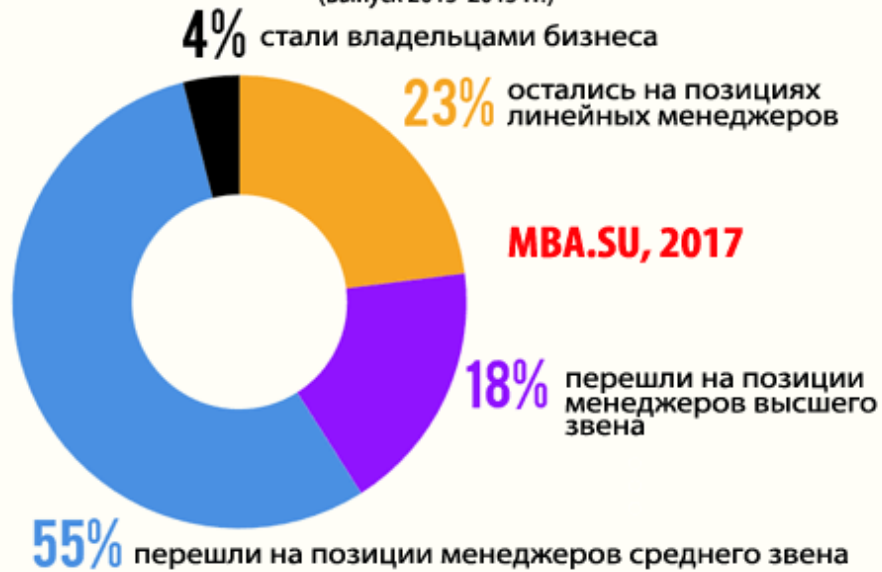

КАРЬЕРНЫЕ ТРАЕКТОРИИ ЛИНЕЙНЫХ МЕНЕДЖЕРОВ С МВА
(выпуск 2013-2015 гг.)